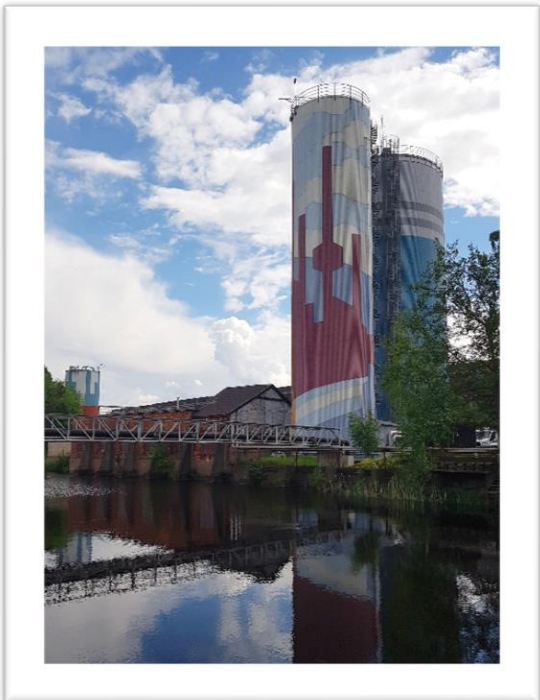

8. VARMVATTENACKUMULATOR 1
Håkan "Julie" Leonardsson

VARMVATTENACKUMULATOR 2 -
TERMOSEN

Sanna Broman, tidigare
stadsarkitekt

PELLETSACKUMULATOR

Sven Andersson, tidigare
stadsarkitekt

Material: Lackerad plåt
Placering: Ovako
industriområde, ses från
hamnen
Ägare: SEAB